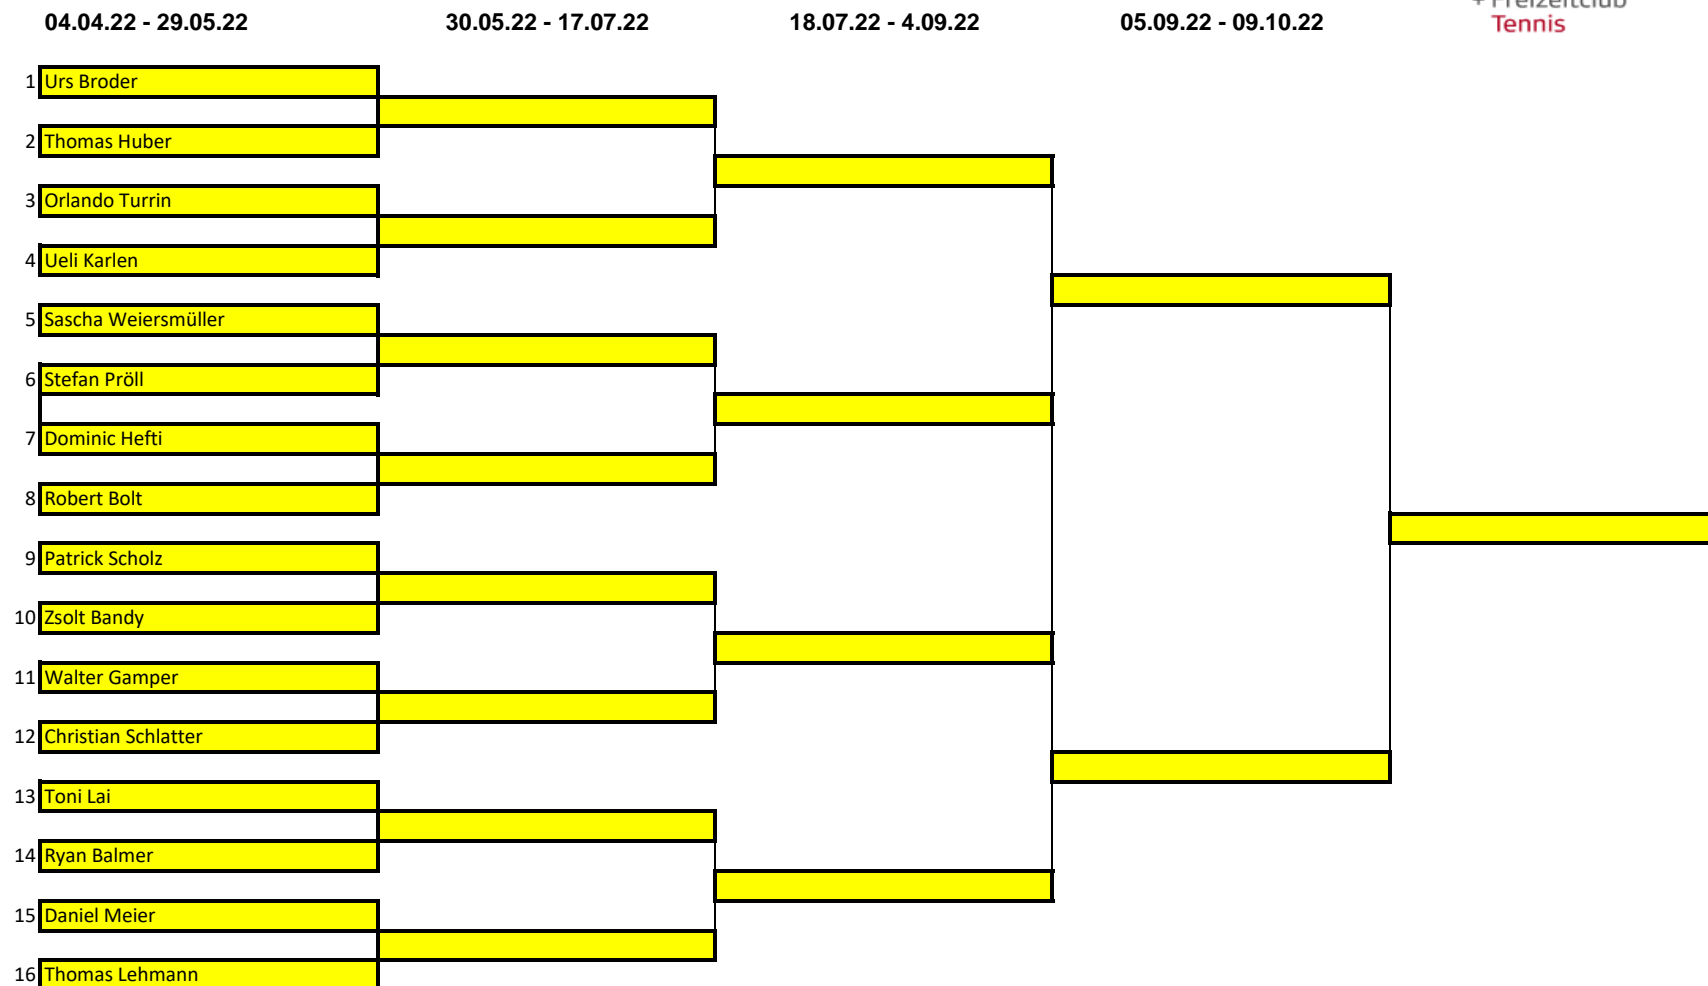

04.04.22 - 09.10.22

Vanessa Lang	
Claudia Spring	
Vanessa Lang	
Nina Semytkivska	
Vanessa Lang	
Sanja Smole	
Sanja Smole	
Claudia Spring	
Sanja Smole	
Nina Semytkivska	
Nina Semytkivska	
Claudia Spring	

	04.04.22 - 29.05.22	30.05.22 - 17.07.22	18.07.22 - 4.09.22	05.09.22 - 09.10.22
1	Bey			
2	Christian Amsler mit Igor Geiser			
3	Bey			
4	Patrick Scholz mit Doninic Hefti			
5	Bey			
6	Daniel Meier mit Werner Gut			
7	Bey			
8	Rolf Wacker mit Harry Krebsler			
9	Orlando Turrin mit Thomas Huber			
10	Christian Schl. mit Thomas Lehmann			
11	Ryan Balmer mit Cheremie Bovet			
12	Bey			
13	Bey			
14	Stefan Pröll mit Fred Maurer			
15	Bey			
16	Toni Lai mit Urs Broder			

04.04.22 - 29.05.22

30.05.22 - 17.07.22

18.07.22 - 4.09.22

04.04.22 - 29.05.22

30.05.22 - 17.07.22

18.07.22 - 4.09.22